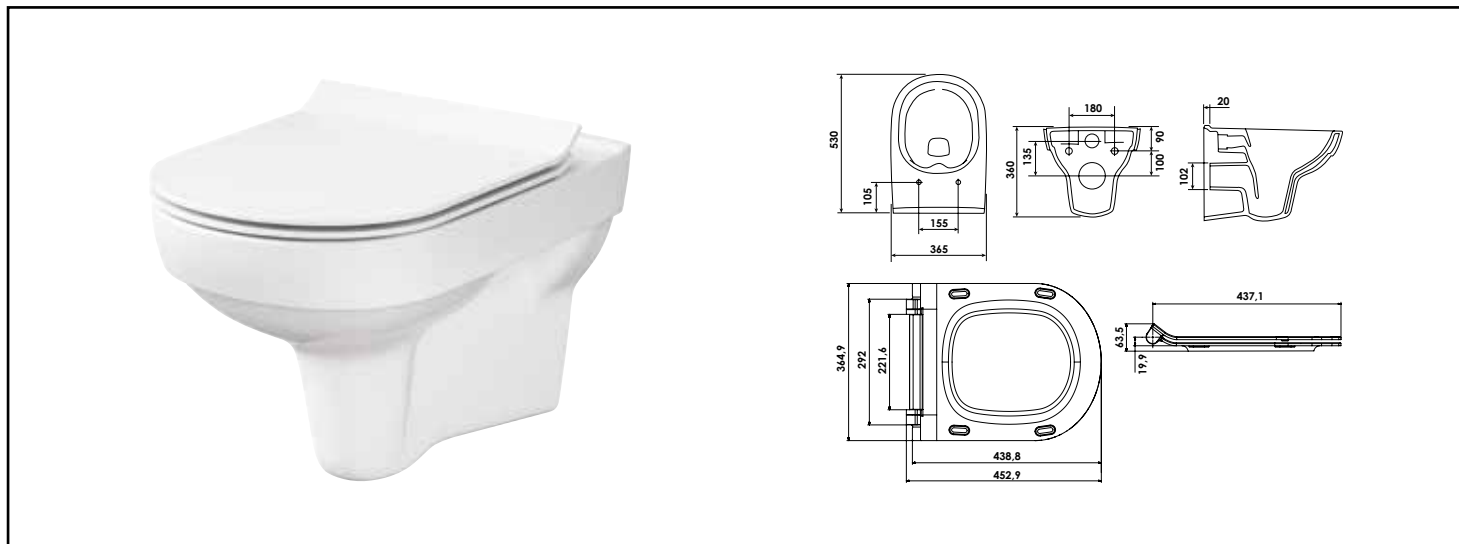

Référence : **501513021**

CUVETTE SUSPENDUE DESIGN SANS BRIDE, AVEC ABATTANT EXTRA-PLAT - ROLF

DESCRIPTION

Cuvette suspendue carénée pour dissimuler les vis de fixation et permettre un nettoyage plus facile. - En céramique blanche vitrifiée sans bride avec abattant blanc double extra-plat Duroplast déclinable et antibactérien pour une facilité d'entretien et une meilleure hygiène. Fermeture ralentie pour un confort d'utilisation au quotidien. - Visserie de fixation dissimulée pour une esthétique plus soignée.

CARACTÉRISTIQUES

Cuvette porcelaine blanche vitrifiée sans bride et compacte. - Fixations de cuvette invisibles faciles à installer. - Abattant double extra-plat Duroplast antibactérien et déclinable, à fermeture ralentie.

CONDITIONS D'UTILISATION

Veiller à la bonne étanchéité de l'alimentation et de l'évacuation de la cuvette

COMPATIBILITÉ

Compatible à tous les bati-supports

SPECIFICATIONS D'INSTALLATION

Permet l'équipement d'un WC